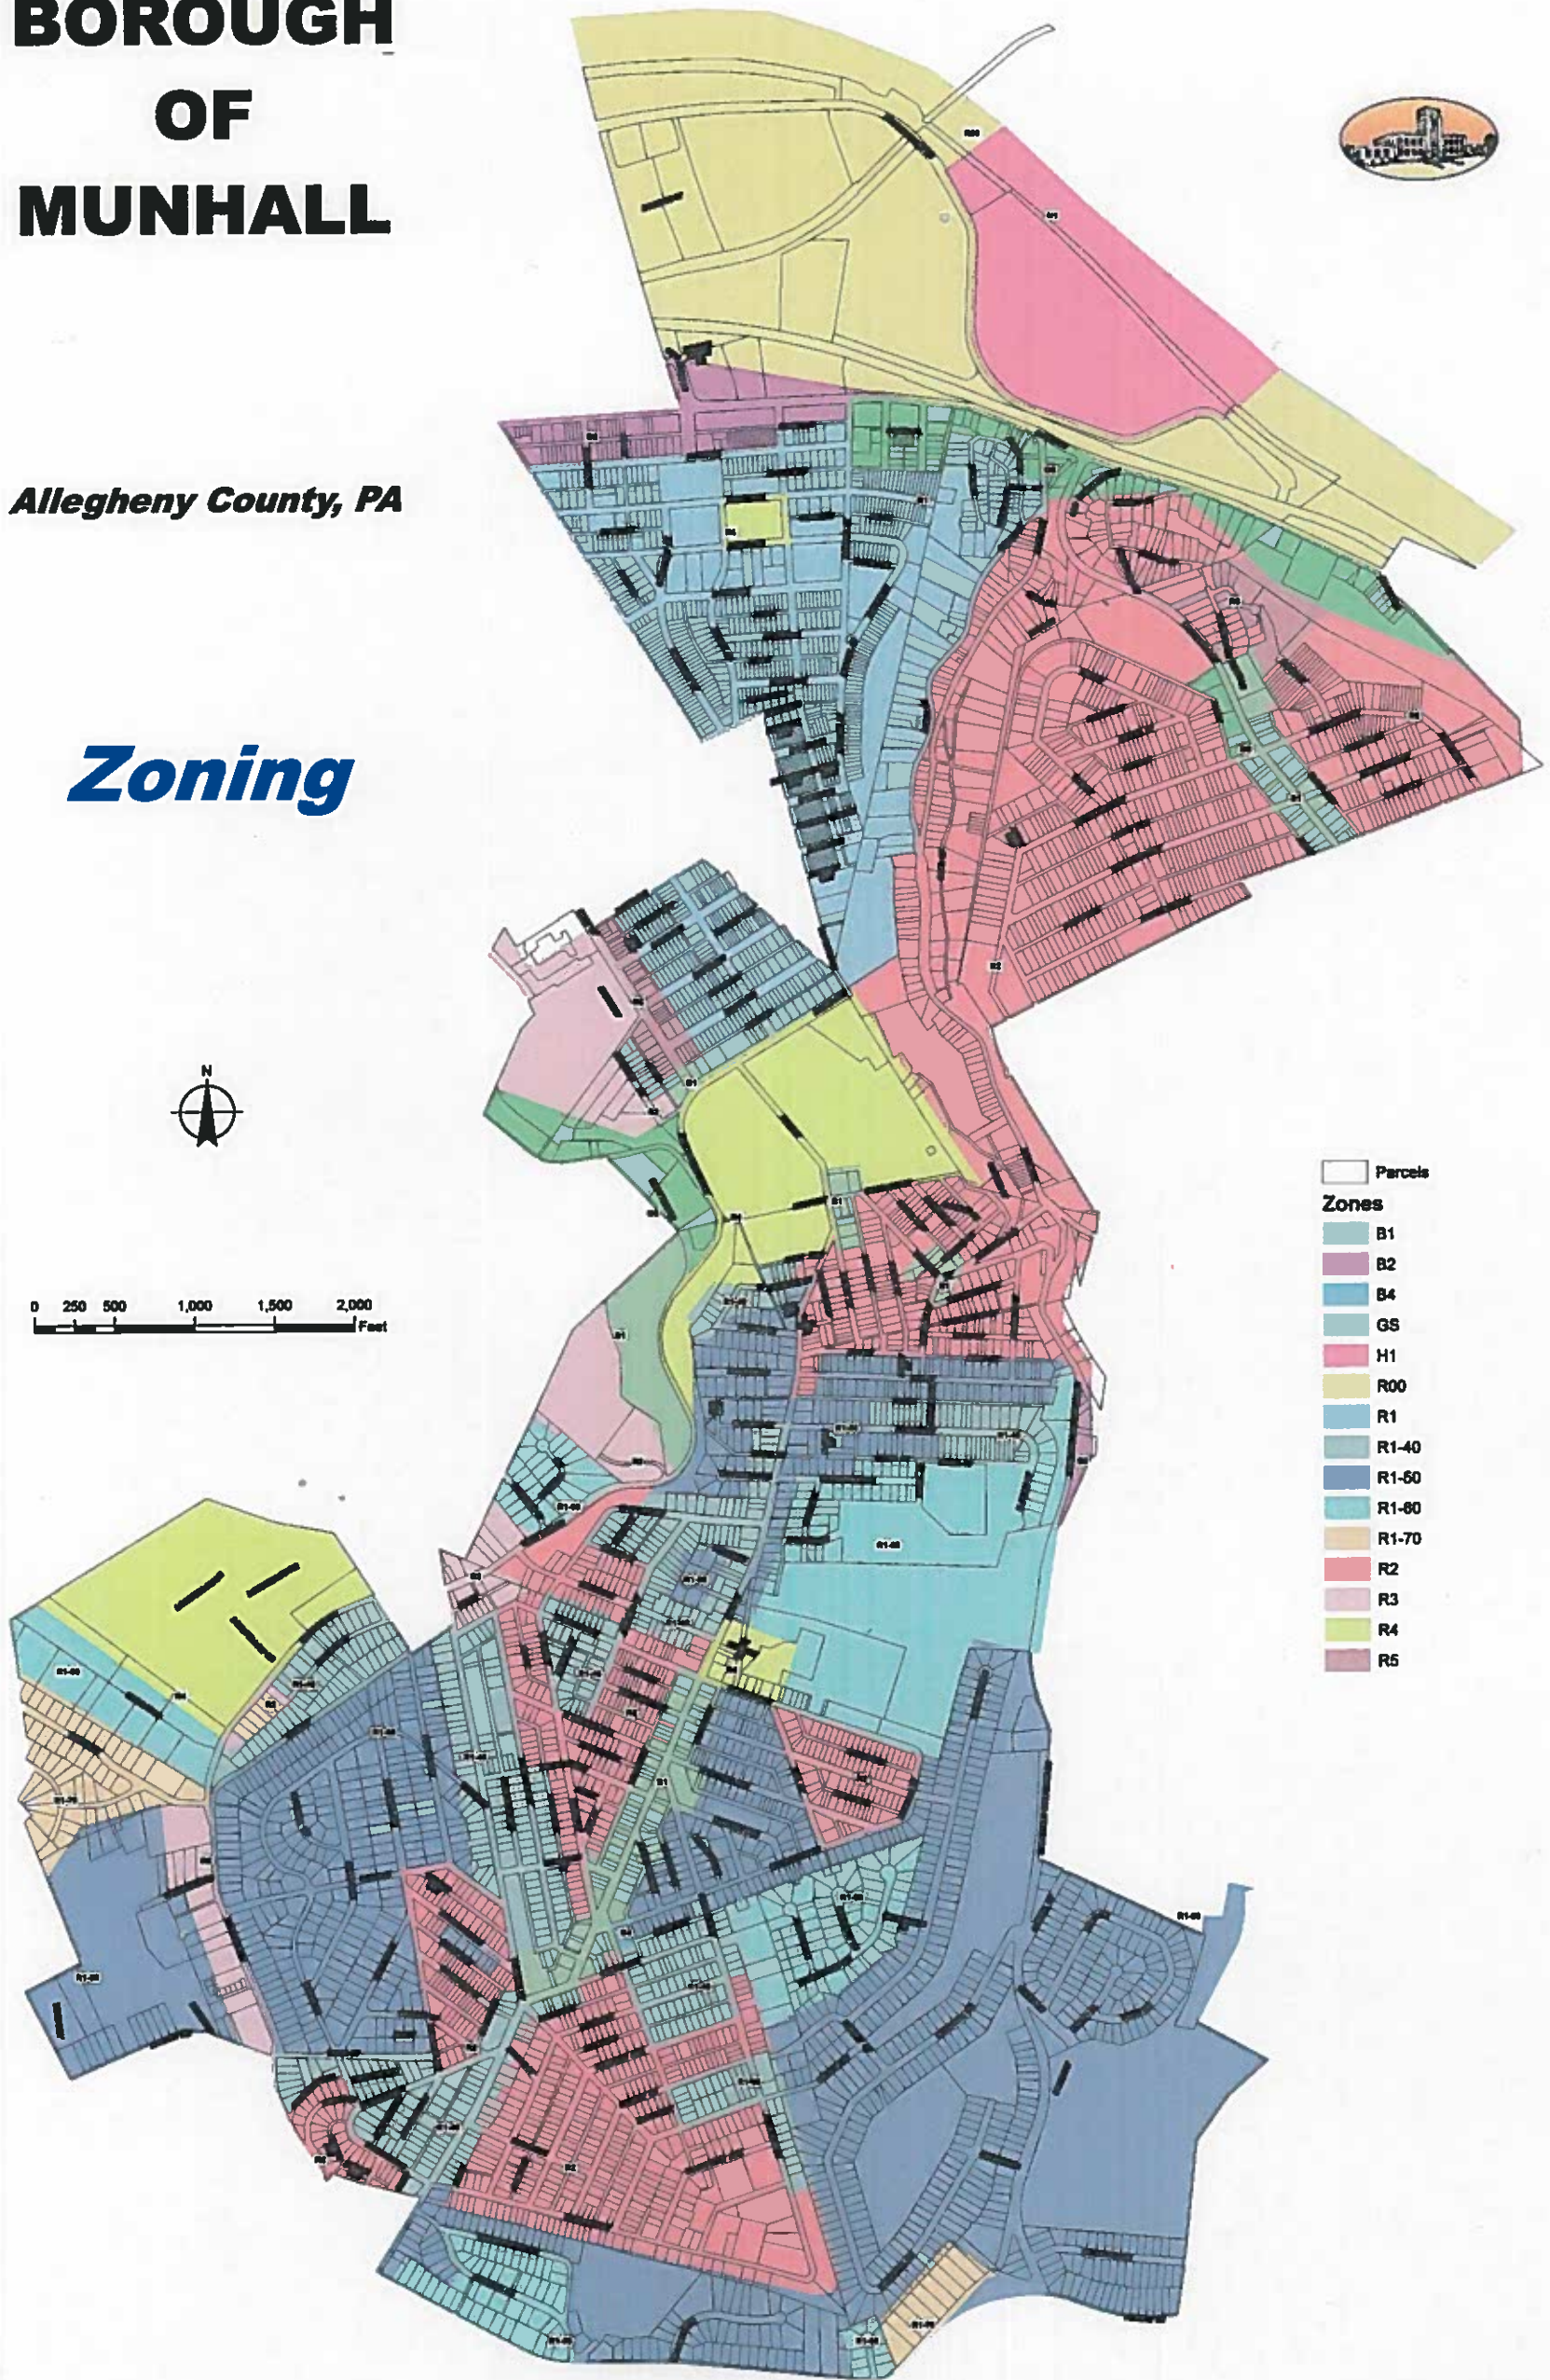

# BOROUGH OF MUNHALL

*Allegheny County, PA*

## Zoning

- Parcels
- Zones
- B1
- B2
- B4
- G5
- H1
- R00
- R1
- R1-40
- R1-60
- R1-80
- R1-70
- R2
- R3
- R4
- R5